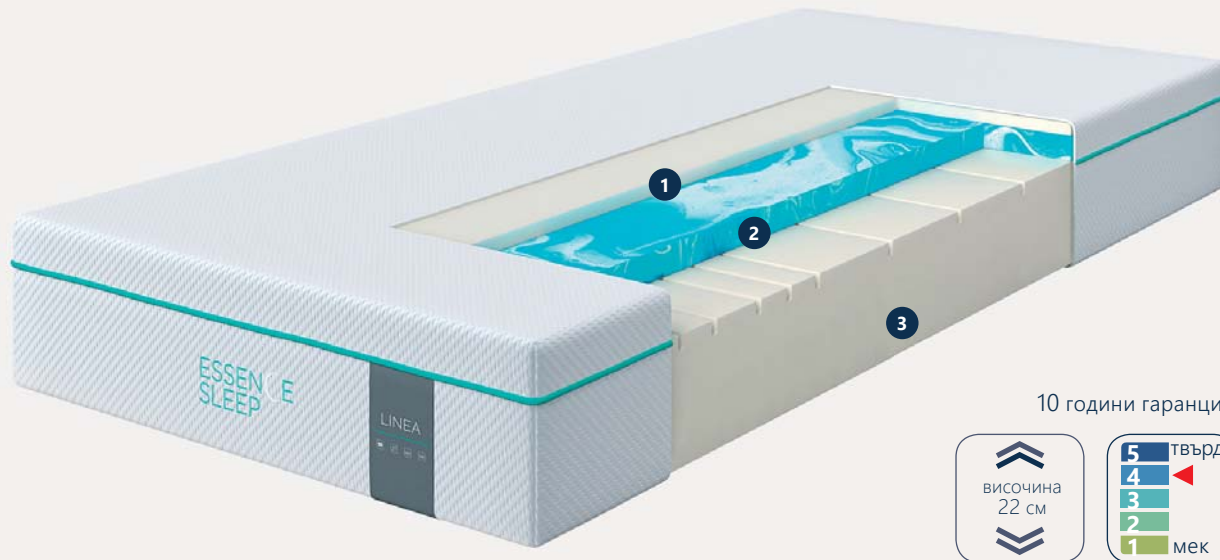

LINEA

матрак

С матрак LINEA можете да се насладите на добър сън и да се събудите освежени и готови за новия ден. Създаден е, за да помогне на тялото Ви да се възстанови след натоварен ден. Проектиран е да се адаптира към телесното тегло, форма и стил на сън. Със своята специално проектирана сърцевина, матракът осигурява правилното ниво на опора и комфорт.

10 години гаранция

CoolFlex® пяна

Подобрена
вентилация

Антиалергични и
антибактериални
материали

CNC профилиран
базов слой

размери и цени

	82 см	90 см	120 см	140 см	160 см
190 см	309 лв	-	426 лв	-	-
200 см	-	350 лв	-	514 лв	579 лв

1

AIRCELL® MEMORY FOAM (2 см) е един от най-популярните и иновативни видове пяна поради своите характеристики. Това, което я прави уникална, е нейният ефект

на бавно възстановяване и голяма адаптивност към контурите, теллото и температурата на тялото. Тази пяна намалява движенията по време на сън, като разпределя равномерно тежестта на тялото и предотвратява болката и сковаността. В същото време подобрява комфорта и създава усещане за мекота.

2

HR FOAM (4 см) е пяна, която поема контурите на тялото изключително добре, като нейната клетъчна структура осигурява изключителна еластичност и оптимална опора. Този

тип пяна разпределя тежестта върху матрака и не прехвърля движението от другия спящ. Това е най-ценната характеристика на матрака за тези, които споделят легло с неспокоен партньор. Еластичността на HR пяната спомага за удължаване на комфортния живот на матрака. Колкото по-еластична е пяната, толкова по-дълго матракът ще запази своя комфорт и здравина.

3

CONVENTIONAL PU FOAM (16 см) е пяна с висока плътност и твърдост. Това гарантира правилната опора на тялото във всяка поза, без да ограничава свободата на движение и предоставя **здравословна,**

ортопедична и равномерна опора, която поддържа гръбнака в правилна позиция по време на сън. По този начин **облекчава дискомфорта в раменете, кръста и краката** и осигурява всичко необходимо за Вашата качествена почивка. Еластичният материал е изключително издръжлив и проветрив. Всичко това прави матракът да издържа на натиск без трайна деформация.