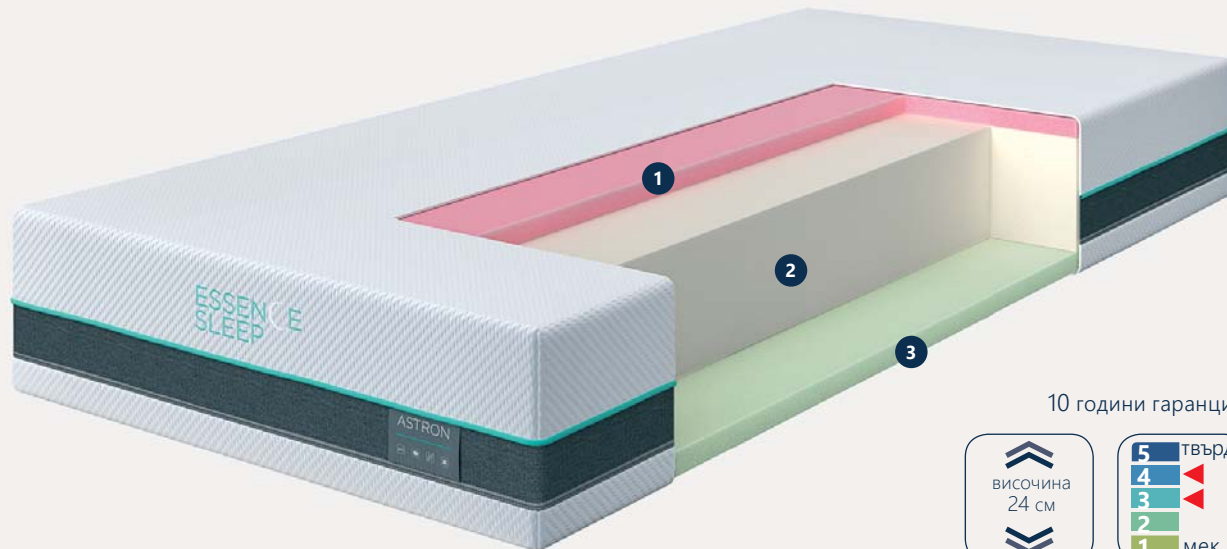

ASTRON

матрак

Матрак ASTRON е проектиран така, че да осигури на Вашето тяло най-добрата среда за сън. Предимствата на този модел са, че спомага за по-доброто кръвообращение и поддържа стабилен контура на тялото като анатомично се адаптира към него. Добре въздейства на хора, които изпитват болки в гърба.

10 години гаранция

Интелигентна пяна

Подобрена вентилация

Подсилване

Обръщане се матрак с две нива на комфорт

размери и цени

	82 см	90 см	120 см	140 см	160 см
190 см	339 лв	-	489 лв	-	-
200 см	-	399 лв	-	589 лв	659 лв

1

SMART™ FOAM (3 см) е интелигентна пяна, наподобяваща усещането за латекс. Тя осигурява качествен нощен сън с меко и комфортно изживяване. Приспособява се към контурите на тялото, намалява движението по време на сън и спомага за дълбокия сън. Структурата на пяната има отворени клетки, които й позволяват да диша и така матракът не се нуждае от допълнителни перфорации за осигуряване на въздушен поток.

2

CONVENTIONAL PU FOAM (18 см) е пяна с висока плътност и твърдост. Това гарантира правилната опора на тялото във всяка поза, без да ограничава свободата на движение и предоставя **здравословна, ортопедична и равномерна опора**, която поддържа гръбнака в правилна позиция по време на сън. По този начин **облекчава дискомфорта в раменете, кръста и краката** и осигурява всичко необходимо за Вашата качествена почивка. Еластичният материал е изключително издръжлив и проветрив. Всичко това прави матракът да издържа на натиск без трайна деформация.

3

AIRCELL® MEMORY FOAM (3 см) е един от най-популярните и иновативни видове пяна поради своите характеристики. Това, което я прави уникална, е нейният ефект на бавно възстановяване и голяма адаптивност към контурите, теллото и температурата на тялото. Тази пяна намалява движението по време на сън, като разпределя равномерно тежестта на тялото и предотвратява болката и сковаността. В същото време подобрява комфорта и създава усещане за мекота.