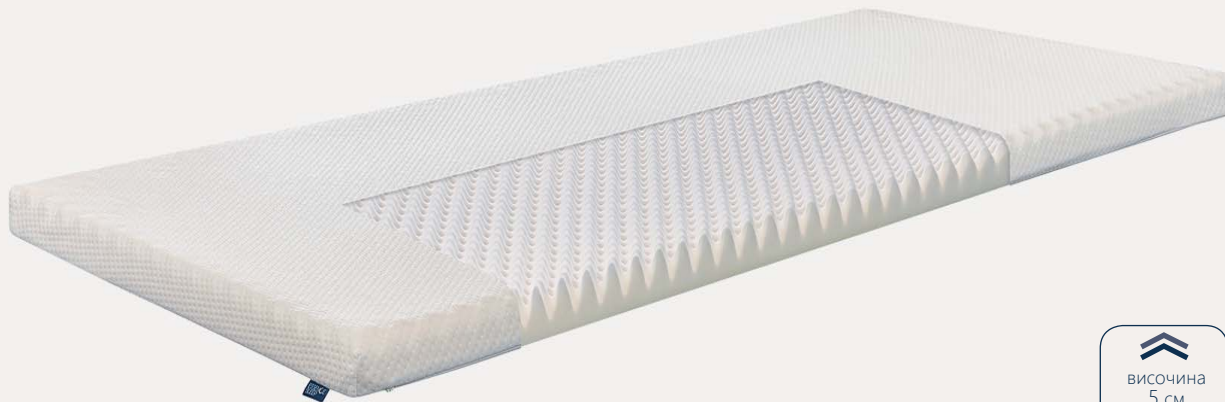

XIA

топ матрак

XIA е топ матрак с изключително качество, еластичност и издръжливост. Устойчив е на деформации. Има вълнообразна повърхност, която осигурява въздушен поток за вентилация на сърцевината му. Топ матрак XIA осигурява оптимална опора на тялото и удобство.

Яйцевиден
слой

Ортопедична
опора

Подобрена
вентилация

Издържа на натиск
и тежест без трайна
деформация

размери и цени

	82 см	90 см	120 см	140 см	160 см
190 см	98 лв	-	128 лв	-	-
200 см	-	109 лв	-	158 лв	174 лв

CONVENTIONAL PU FOAM (5 см) е **пена с висока плътност и твърдост**. Това гарантира правилната опора на тялото във всяка поза и осигурява всичко необходимо за Вашата качествена почивка. Еластичният материал е изключително издръжлив и проветрив. Всичко това прави топ матракът да издържа на натиск без трайна деформация. За по-голям комфорт дунапренът е яйцевидно извит.