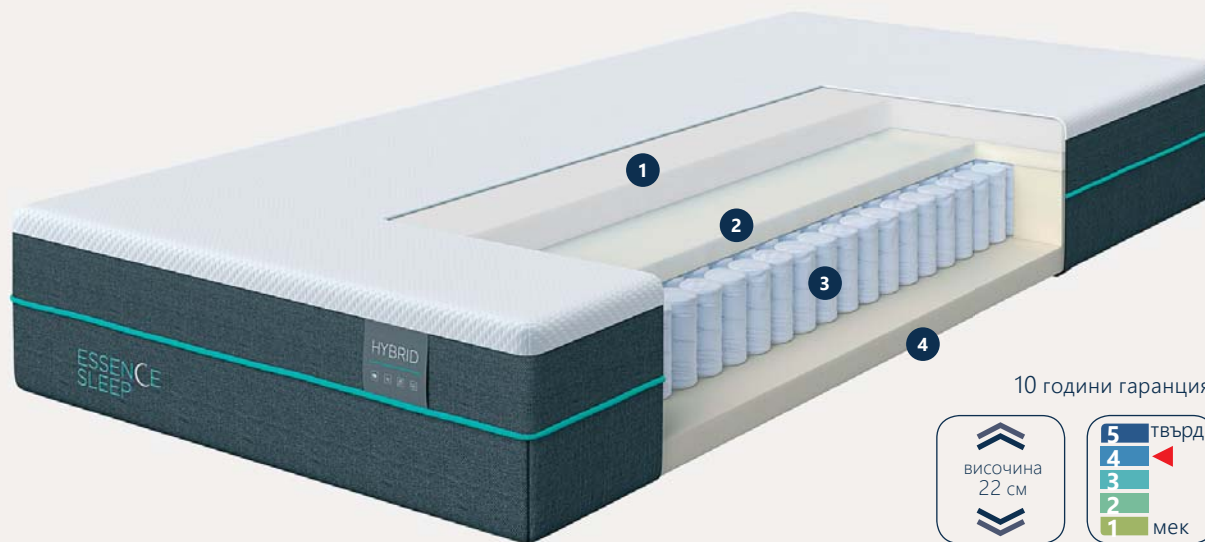

HYBRID

матрак

Матракът HYBRID предлага подходящ комфорт, стабилна опора на тялото, равномерно разпределение на тежестта и правилно позициониране на гръбнака. С този матрак ще се почувствате почти в безтегловност. Благодарение на пружинния покет пакет, движението на тялото не се предава на останалата част от матрака. Матракът HYBRID е подходящ вариант, ако често сменят позицията си по време на сън. Този модел може да се комбинира с различни видове топ матраци за максимален комфорт!

10 години гаранция

Пружинен покет пакет

AirCell® мемори пяна

Облекчаване на болката и напрежението

Гъвкав

размери и цени

	82 см	90 см	120 см	140 см	160 см
190 см	389 лв	-	569 лв	-	-
200 см	-	449 лв	-	679 лв	789 лв

1

AIRCELL® MEMORY FOAM (4 см) е един от най-популярните и иновативни видове пяна поради своите характеристики. Това, което я прави уникална, е нейният ефект на бавно възстановяване и голяма адаптивност към контурите, телото и температурата на тялото. Тази пяна намалява движенията по време на сън, като разпределя равномерно тежестта на тялото и предотвратява болката и сковаността. В същото време подобрява комфорта и създава усещане за мекота.

2

CONVENTIONAL PU FOAM (3 + 3 см) е пяна с висока плътност и твърдост. Това гарантира правилната опора на тялото във всяка поза, без да ограничава свободата на движение и предоставя **здравословна, ортопедична и равномерна опора**, която поддържа гръбнака в правилна позиция по време на сън. По този начин **облекчава дискомфорта в раменете, кръста и краката** и осигурява всичко необходимо за Вашата качествена почивка. Еластичният материал е изключително издръжлив и проветрив. Всичко това прави матракът да издържа на натиск без трайна деформация.

3

POCKET SPRINGS (12 см) са индивидуално опаковани пружини, които осигуряват независими опорни точки на отделните части на тялото и не пренасят движението между партньорите, споделящи матрака.