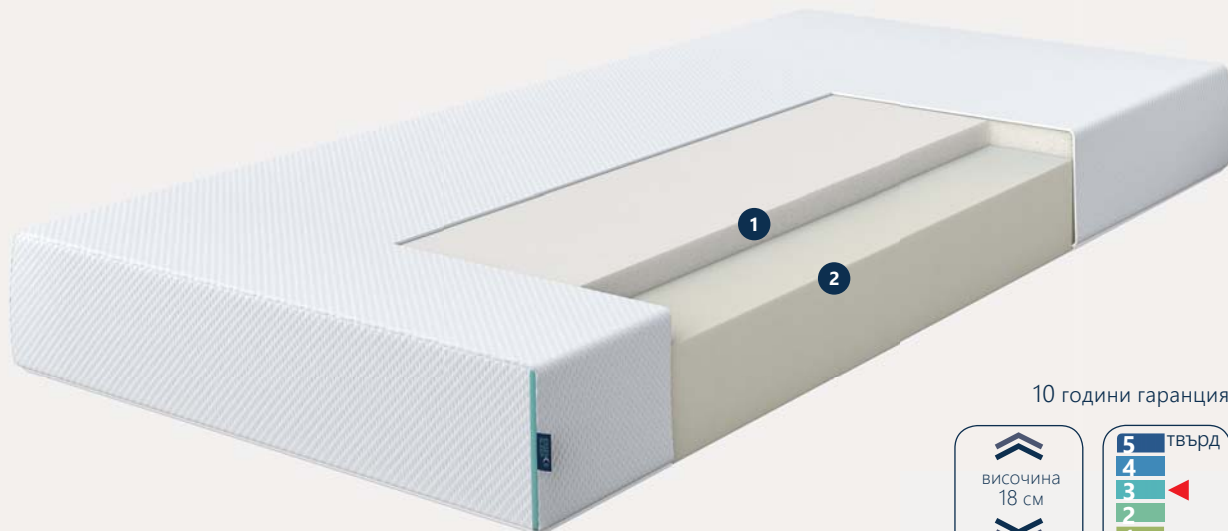

XIA

матрак

Счита се, че за здравословен сън, телесната температура трябва да е регулирана. Матрак XIA е създаден благодарение на иновативна технология за охлаждане, чрез която телесната температура се поддържа балансирана.

10 години гаранция

AirCell®
мемори пяна

Ортопедична
опора

Всички позиции
за сън

Перящ се калъф

размери и цени

	82cm	90cm	120cm	140cm	160cm
190cm	269 лв	-	399 лв	-	-
200cm	-	315 лв	-	489 лв	559 лв

AIRCELL® MEMORY FOAM (4 см) е един от най-популярните и иновативни видове пяна поради своите характеристики. Това, което я прави уникална, е нейният ефект на бавно възстановяване и голяма адаптивност към контурите, теллото и температурата на тялото. Тази пяна намалява движенията по време на сън, като разпределя равномерно тежестта на тялото и предотвратява болката и сковаността. В същото време подобрява комфорта и създава усещане за мекота.

CONVENTIONAL PU FOAM (14 см) е пяна с висока плътност и твърдост. Това гарантира правилната опора на тялото във всяка поза, без да ограничава свободата на движение и предоставя здравословна, ортопедична и равномерна опора, **която поддържа гръбнака в правилна позиция по време на сън.** По този начин облекчава дискомфорта в раменете, кръста и краката и осигурява всичко необходимо за Вашата качествена почивка. Еластичният материал е изключително издръжлив и проветрив. Всичко това прави матраците да издържат на натиск без трайна деформация.