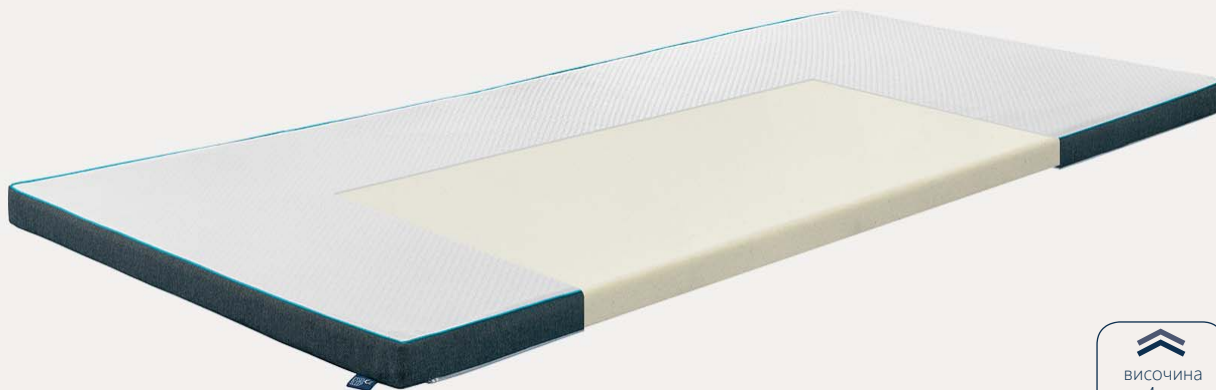

Алое вера

Яйцевиден  
слой

Леко усещане  
за масаж

Антиалергични и  
антибактериални  
материали

размери и цени

	82см	90см	120см	140см	160см
190см	106 лв	-	152 лв	-	-
200см	-	120 лв	-	170 лв	190 лв

**CONVENTIONAL PU FOAM** (4 см) е пяна с висока плътност и твърдост. Това гарантира правилната опора на тялото във всяка поза и осигурява всичко необходимо за Вашата качествена почивка. Еластичният материал е изключително издръжлив и проветрив. Всичко това прави топ матракът да издържа на натиск без трайна деформация. За по-голям комфорт дунапенът е яйцевидно извит.

AirCell®  
мемори пяна

Ортопедична  
опора

Всички позиции  
за спане

Сваляем калъф

размери и цени

	82 см	90 см	120 см	140 см	160 см
190 см	123 лв	-	157 лв	-	-
200 см	-	136 лв	-	193 лв	213 лв

**AIRCELL® MEMORY FOAM** (4 см) е един от най-популярните и иновативни видове пяна поради своите характеристики. Това, което я прави уникална, е нейният ефект на бавно възстановяване и голяма адаптивност към контурите, теглото и температурата на тялото. Тази пяна намалява движенията по време на сън, като разпределя равномерно тежестта на тялото и предотвратява болката и сковаността. В същото време подобрява комфорта и създава усещане за мекота.