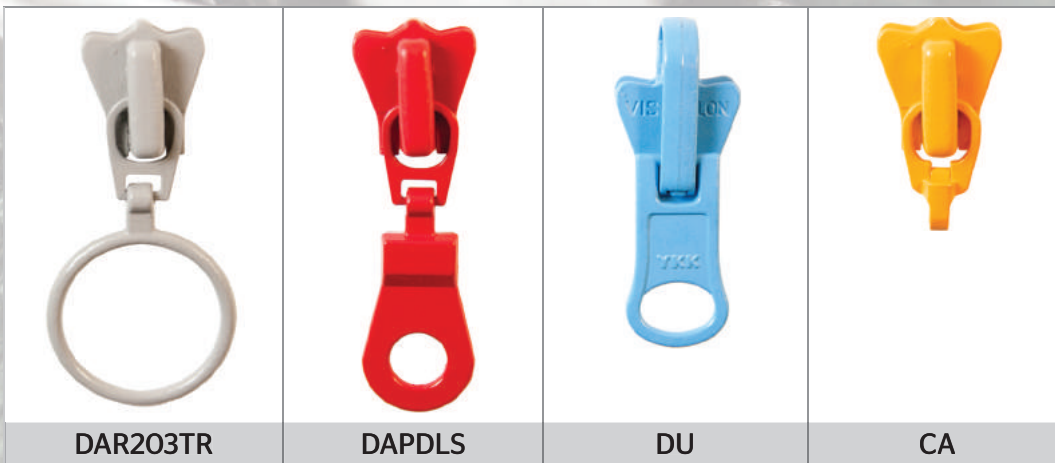

VISLON® Цип с ляти зъби Размер 8 VISLON® Injection-Moulded Zippers Size 8

Налични плъзгачи *Sliders in Stock*

Кодове на VISLON® Цип ляти зъби VISLON® Injection-Moulded Zippers Product Codes